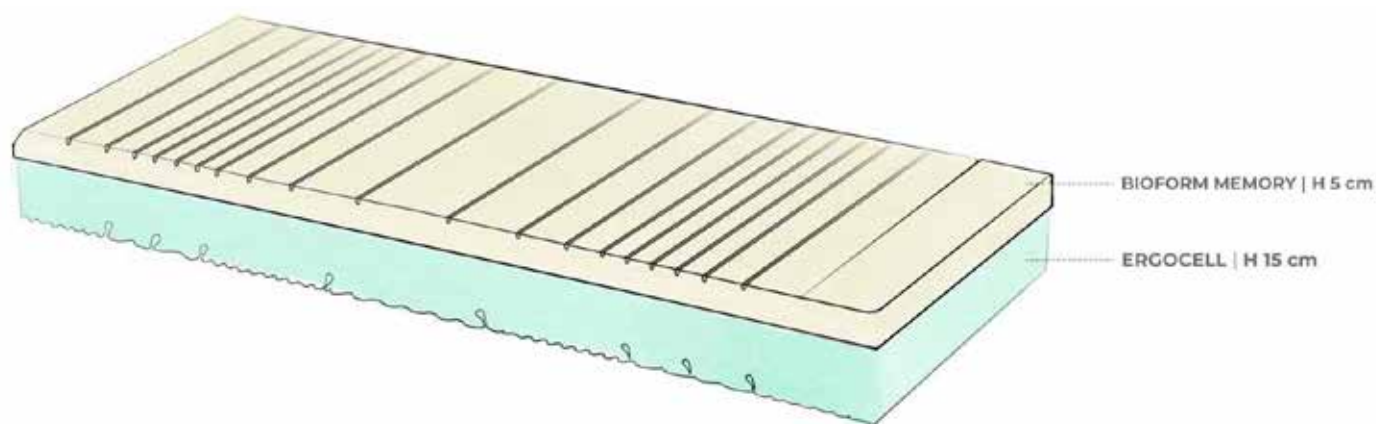

LIGHT

Un nuovo concetto di comfort basato su una formula ad alta tecnologia.

Il Memory accoglie in maniera ottimale il corpo, assicurando una dispersione del calore e dell'umidità ed una distribuzione del peso in modo equilibrato, rispettando le esigenze di riposo della colonna vertebrale.

Disponibile nei formati standard e nei fuori misura.

SINGOLO 640 €

MATRIMONIALE 1.280 €

IL CUORE DEL PRODOTTO

CARATTERISTICHE TECNICHE

 RIVESTIMENTO	Sfoderabile	 TRASPIRANTE	Sì
 LAVABILE	In acqua fino a 40°	 ANALLERGICO	Sì
 ALTEZZA TOTALE	21 cm	 PESO	60/120 Kg
 PRESSURE POINT	Sì	 RETI A MOTORE	Sì
 RIGIDITÀ	Sostenuto	 DIMENSIONI DISPONIBILI	Tutte + fuori misura

BIOform Memory è una schiuma elastica e confortevole che accoglie in modo ottimale la forma del corpo.

ErgoCell è una schiuma elastica indeformabile che con la sua struttura microalveata accoglie tutte le posizioni che il corpo assume nel riposo.