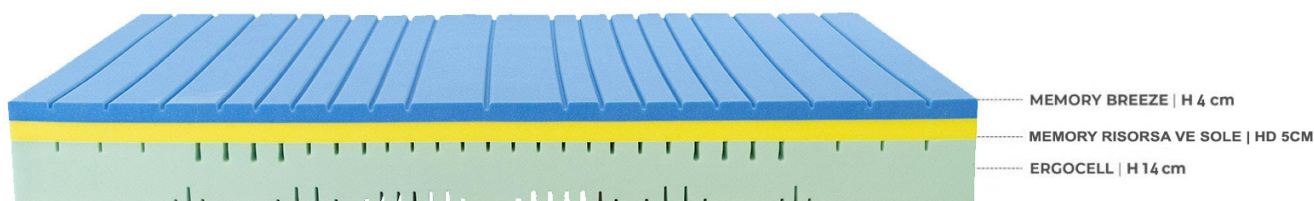

IL CUORE DEL PRODOTTO

CARATTERISTICHE TECNICHE

RIVESTIMENTO	Sfoderabile	PESO	60/120 Kg
PRESSURE POINT	Sì	TRASPIRANTE	Sì
ALTEZZA TOTALE	27 cm	ANALLERGICO	Sì
LAVABILE	In acqua fino a 30°	RETI A MOTORE	Sì
RIGIDITÀ	Bilanciato	DIMENSIONI DISPONIBILI	Tutte + fuori misura
DISPOSITIVO MEDICO CE IN CLASSE 1	Sì		

BREEZE
Memory

Il **Memory Breeze** è una schiuma estremamente traspirante che offre un comfort fresco ed elastico.

Memory Ve Risorsa Sole è un materiale progettato per offrire una perfetta combinazione di densità e portanza suddiviso in **7 zone differenziate** per garantire il massimo sostegno in tutte le aree del corpo.

ErgoCell

ErgoCell è una schiuma elastica indeformabile che con la sua struttura microalveata accoglie tutte le posizioni che il corpo assume nel riposo.